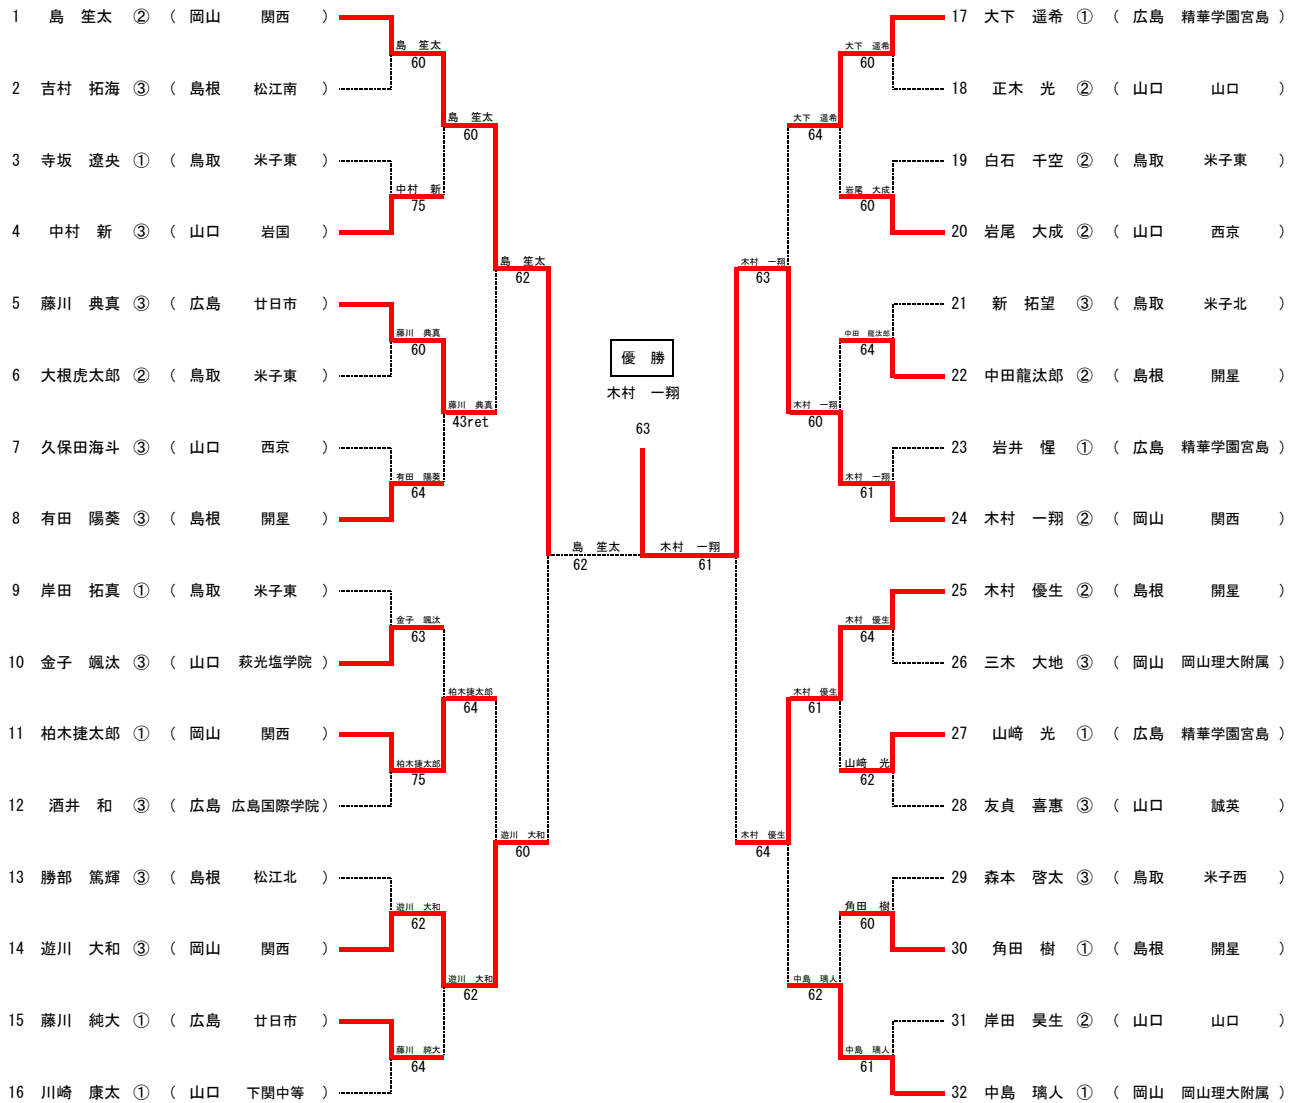

第63回 中国高等学校テニス選手権大会

令和5年6月18日(日)・19日(月) 宇部市中央公園テニスコート

男子シングルス