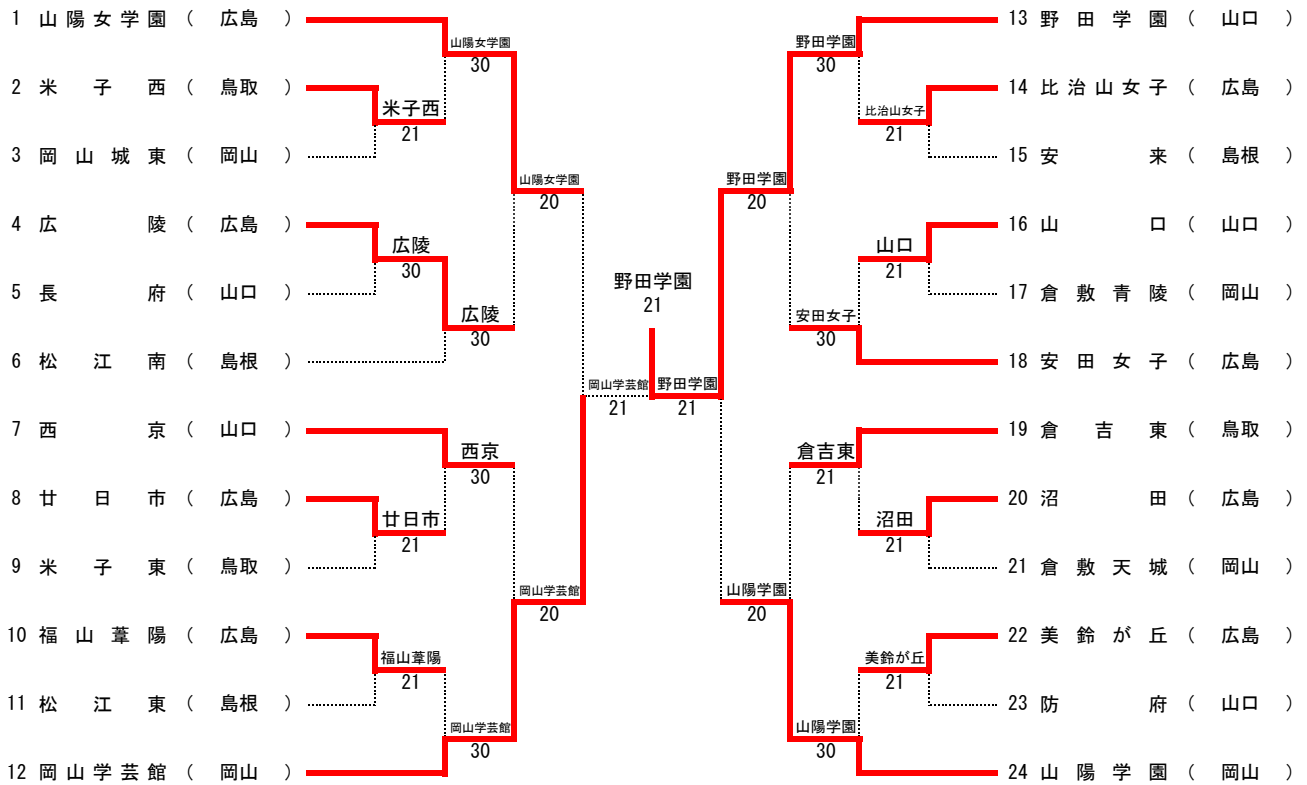

第63回 中国高等学校テニス選手権大会（団体の部）

令和5年6月17日（土）・18日（日）宇部市中央公園テニスコート

男子 団体戦

女子 団体戦