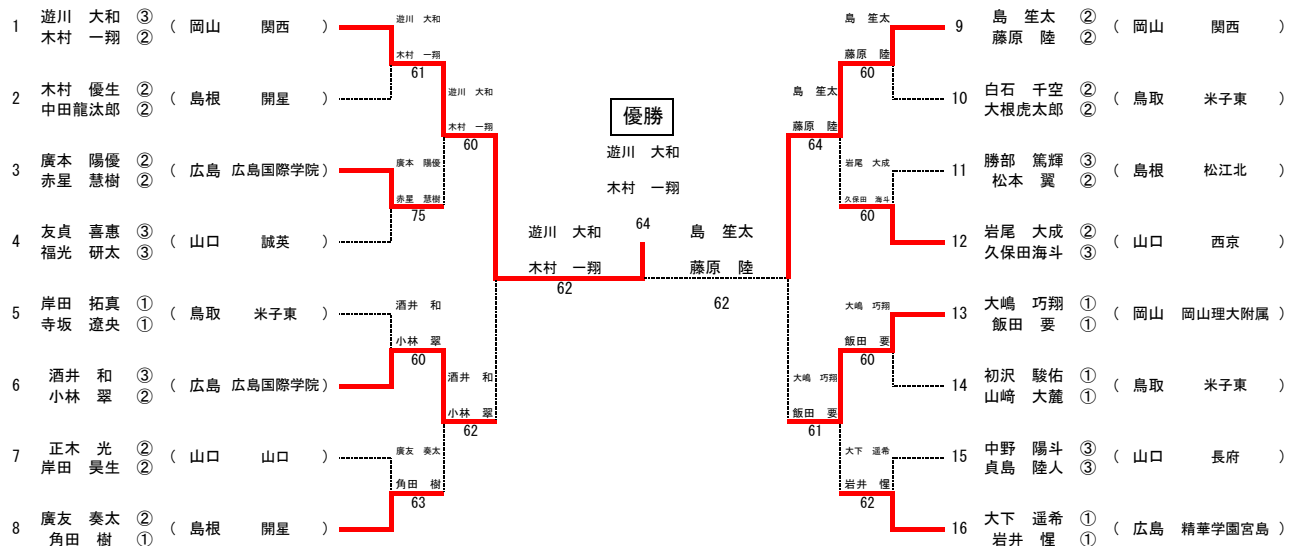

第63回 中国高等学校テニス選手権大会

令和5年6月18日(日)・19日(月) 宇部市中央公園テニスコート

男子シングルス

男子ダブルス