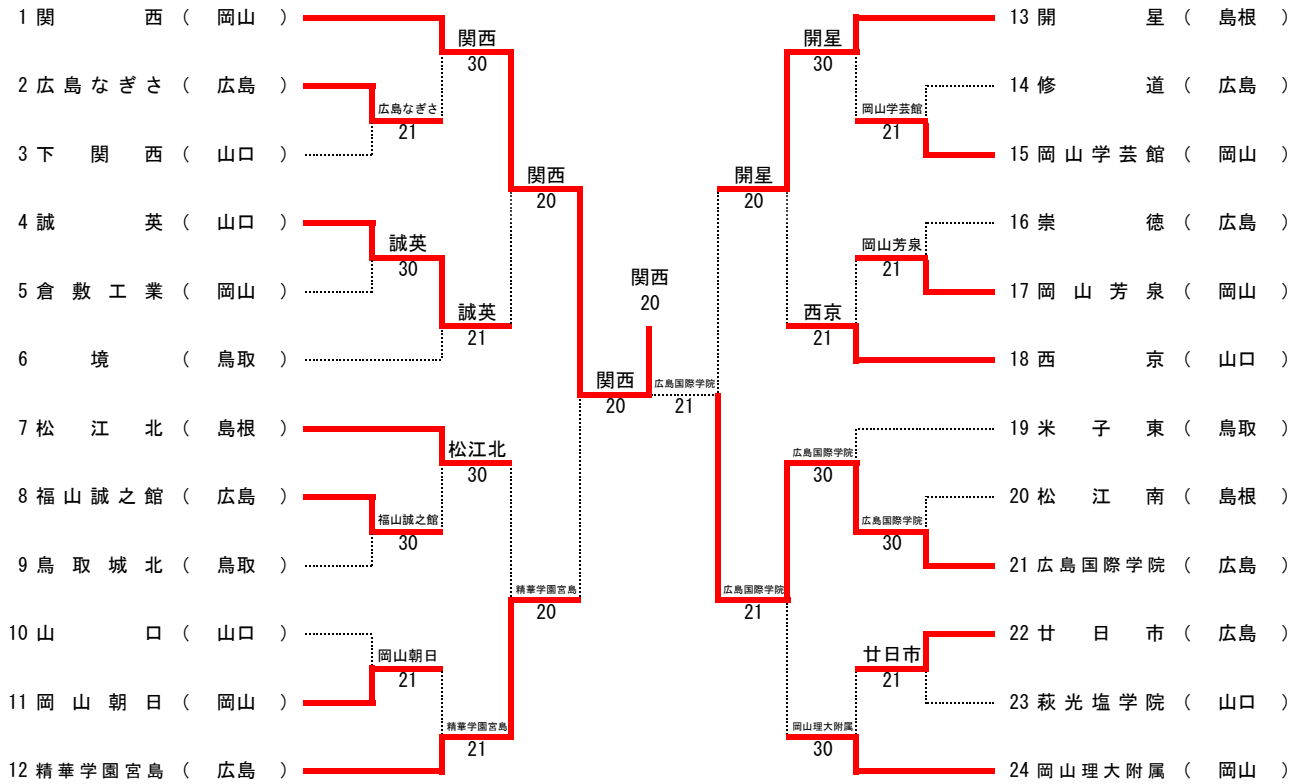

第63回 中国高等学校テニス選手権大会（団体の部）

令和5年6月17日（土）・18日（日）宇部市中央公園テニスコート

男子 団体戦