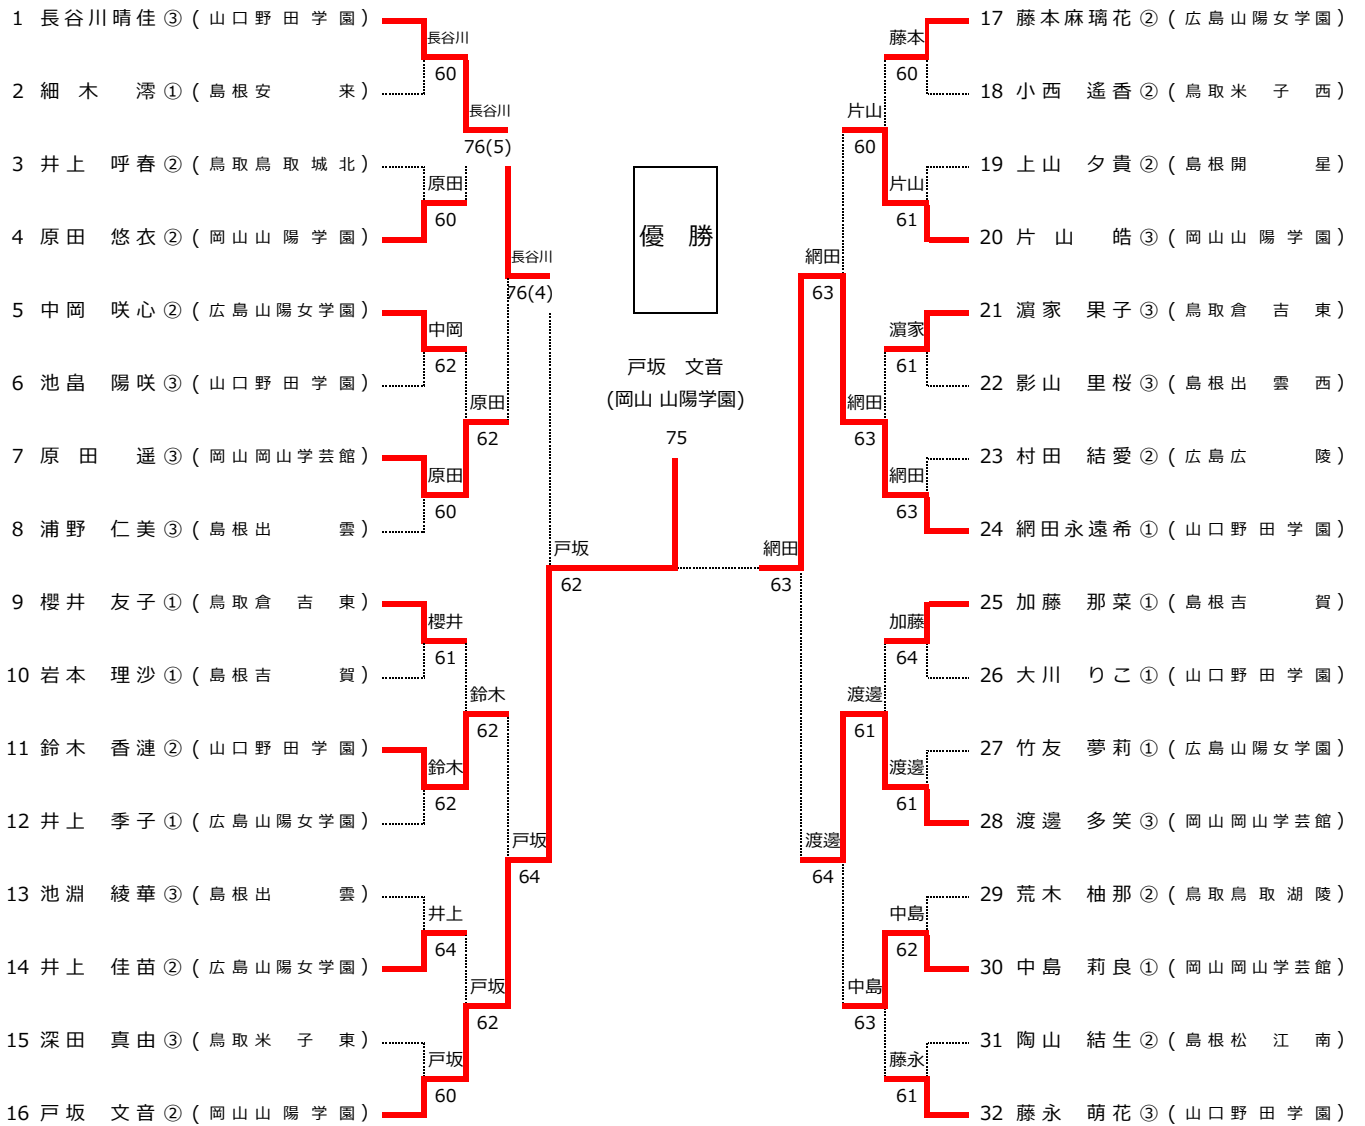

F

12	岡山学芸館	0-2	24	山陽学園
D	中島 莉良 ①	6打切5	D	大高 智咲 ③
	安養 侑歩 ②			黒瀧 桜花 ②
S1	河野 望奈 ①	2-8	S1	戸坂 文音 ②
S2	岸本 聖奈 ①	1-8	S2	片山 皓 ③

第62回 中国高等学校テニス選手権大会

男子シングルス

男子ダブルス

第62回 中国高等学校テニス選手権大会

女子シングルス

女子ダブルス