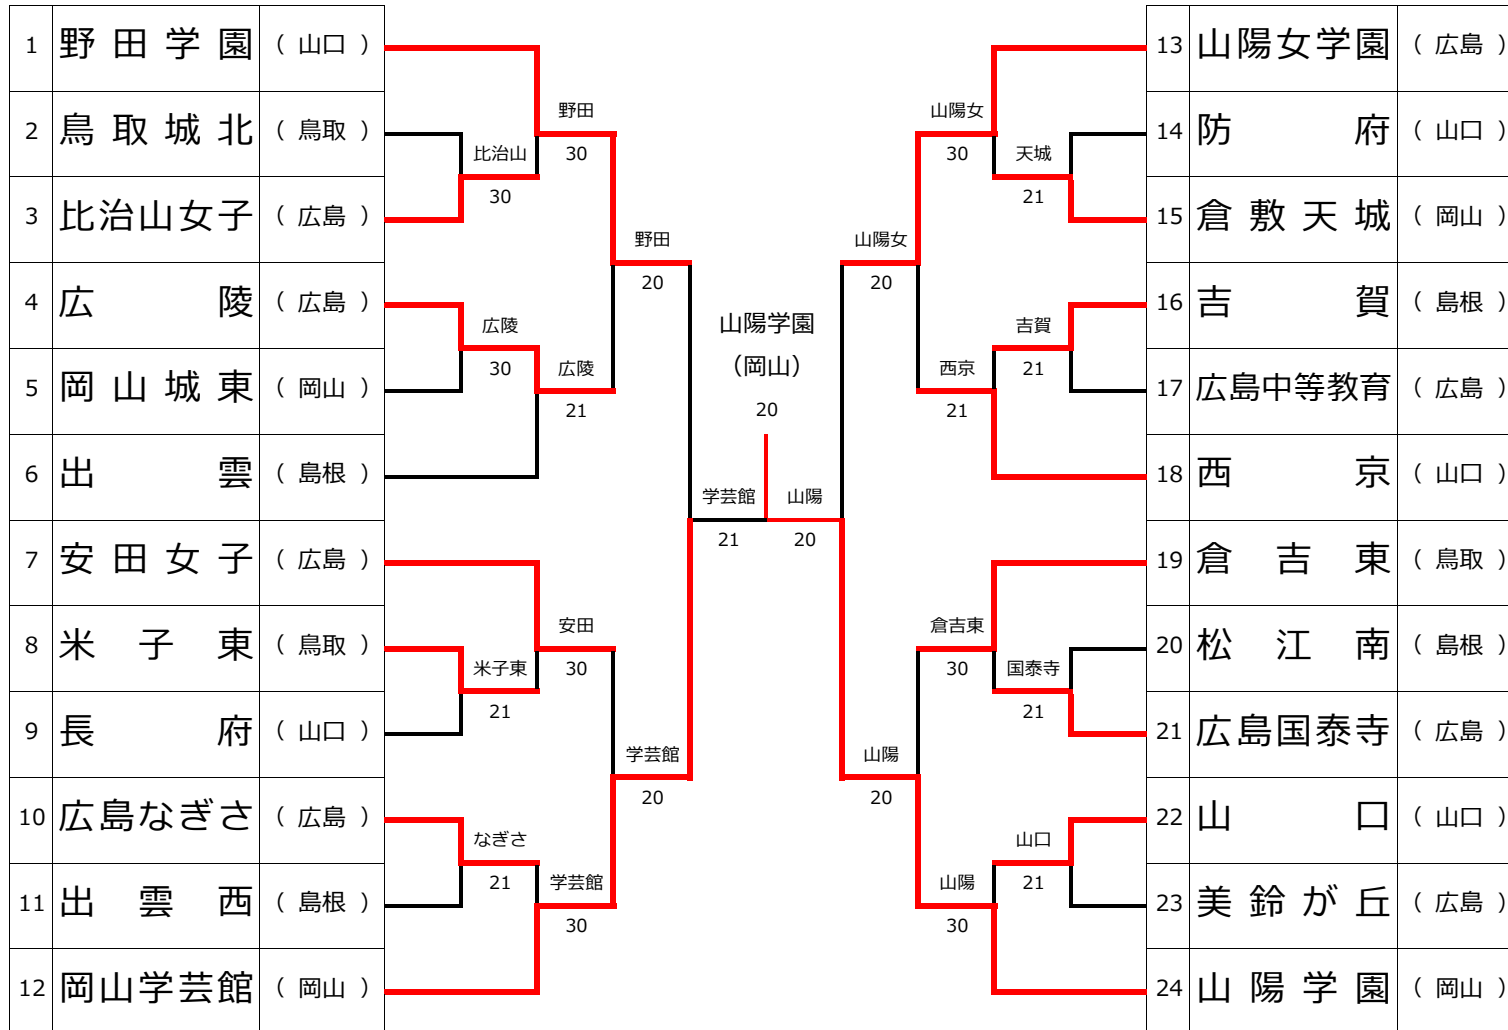

第62回 中国高等学校テニス選手権大会

団体の部

男子 団体戦

1	岡山理大附	(岡山)										13	関西	(岡山)	
2	崇徳	(広島)											14	鳥取城北	(鳥取)
3	大社	(島根)											15	山口	(山口)
4	下関西	(山口)											16	廿日市	(広島)
5	岡山操山	(岡山)											17	防府	(山口)
6	福山誠之館	(広島)											18	開星	(島根)
7	西京	(山口)											19	米子東	(鳥取)
8	広島井口	(広島)											20	広島なぎさ	(広島)
9	松江南	(島根)											21	岡山学芸館	(岡山)
10	境	(鳥取)											22	修道	(広島)
11	岡山芳泉	(岡山)											23	松江北	(島根)
12	広島国際学院	(広島)											24	誠英	(山口)

女子 団体戦