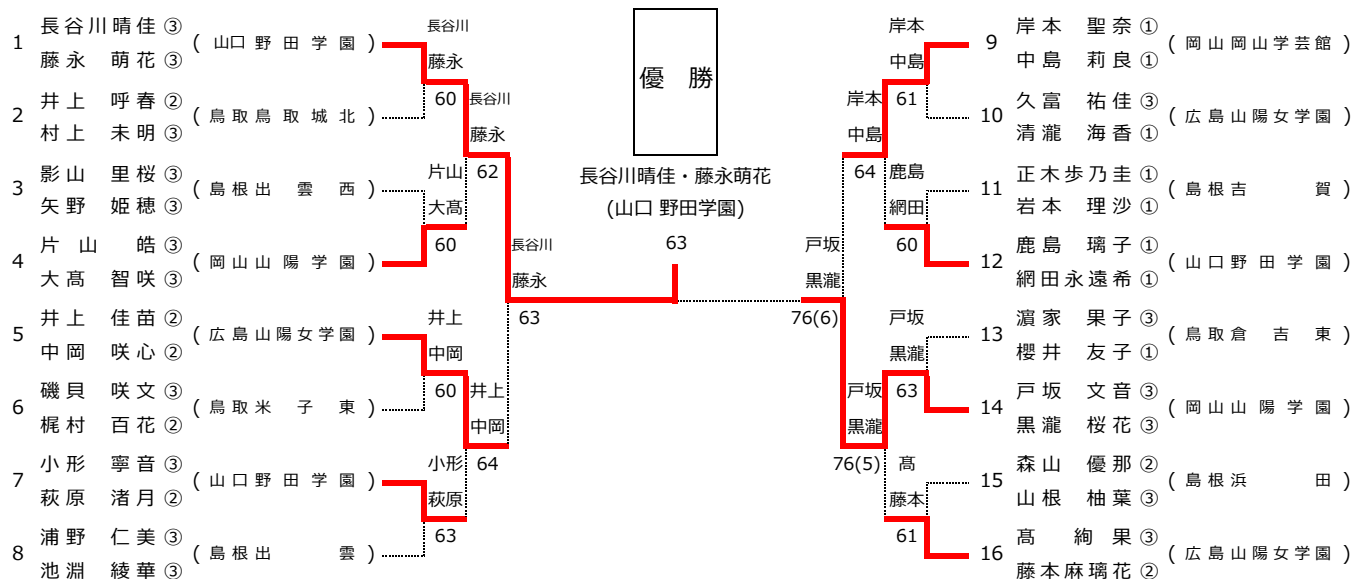

F

12	岡山学芸館	0-2	24	山陽学園
D	中島 莉良 ①	6打切5	D	大高 智咲 ③
	安養 侑歩 ②			黒瀧 桜花 ②
S1	河野 望奈 ①	2-8	S1	戸坂 文音 ②
S2	岸本 聖奈 ①	1-8	S2	片山 皓 ③

第62回 中国高等学校テニス選手権大会

男子シングルス

男子ダブルス

第62回 中国高等学校テニス選手権大会

女子シングルス

女子ダブルス