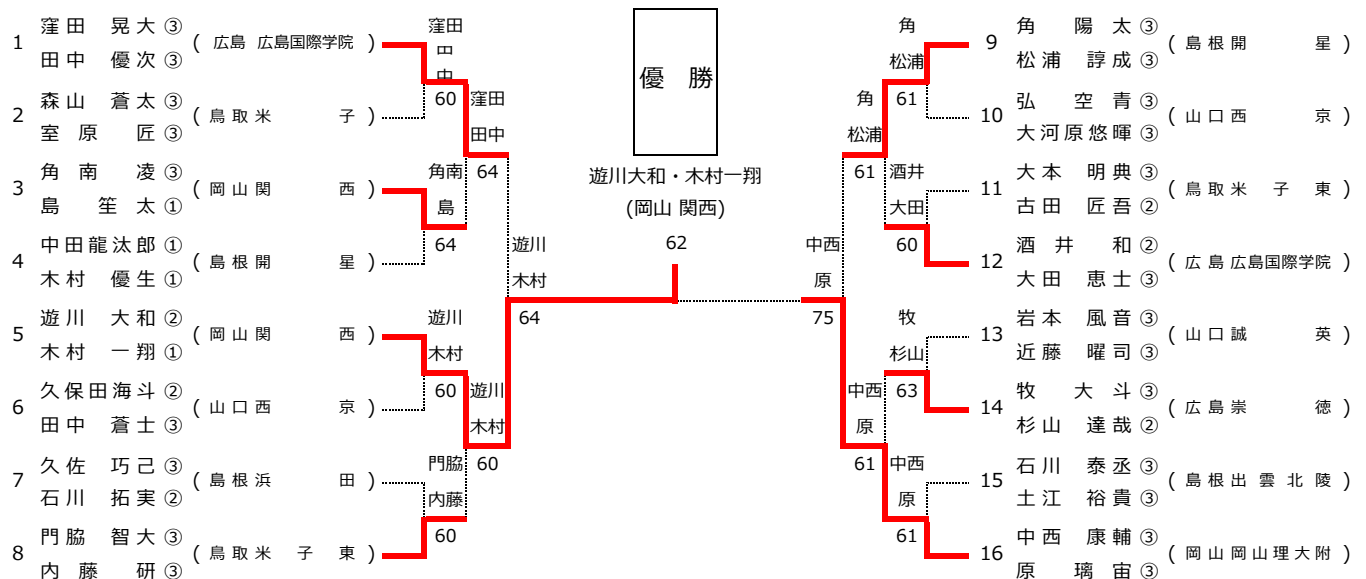

F

12	岡山学芸館	0-2	24	山陽学園
D	中島 莉良 ①	6打切5	D	大高 智咲 ③
	安養 侑歩 ②			黒瀧 桜花 ②
S1	河野 望奈 ①	2-8	S1	戸坂 文音 ②
S2	岸本 聖奈 ①	1-8	S2	片山 皓 ③

第62回 中国高等学校テニス選手権大会

男子シングルス

男子ダブルス

第62回 中国高等学校テニス選手権大会

女子シングルス

女子ダブルス