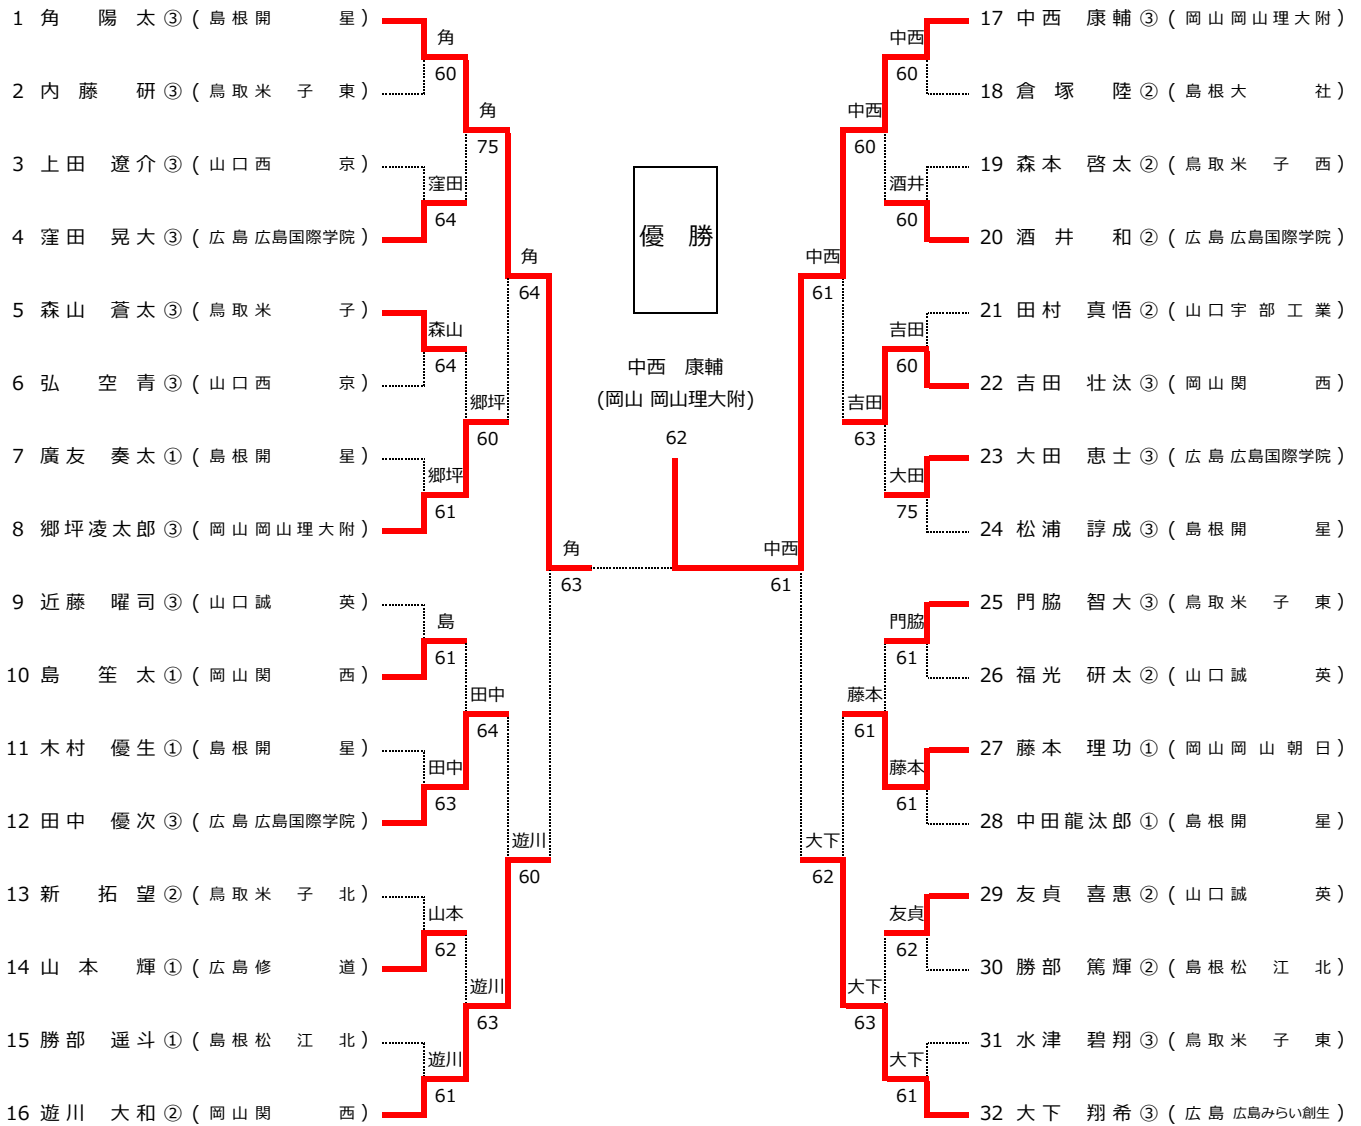

第62回 中国高等学校テニス選手権大会

男子シングルス