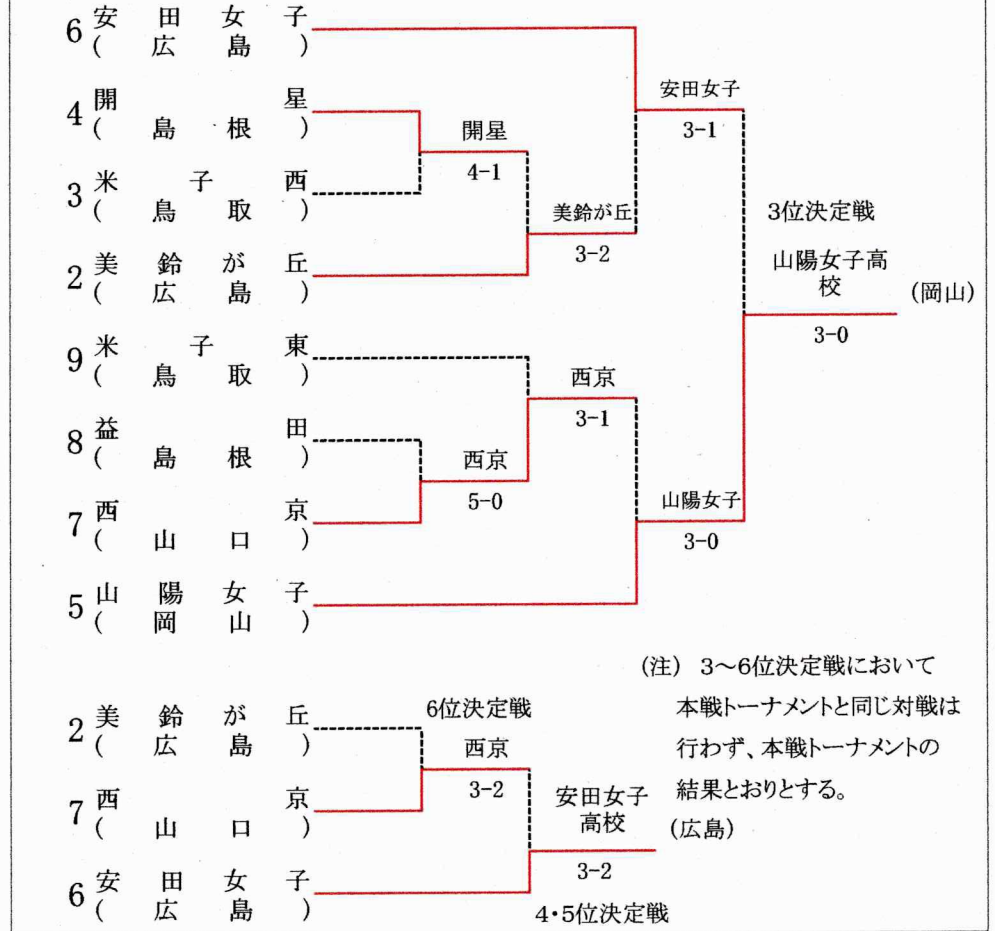

(R01. 11/16, 17 岡山県備前テニスセンター)

【女子本戦トーナメント】

《順位》

- 1位 野田学園高校(山口)
- 2位 岡山学芸館高校(岡山)
- 3位 山陽女子高校(岡山)
- 4位 安田女子高校(広島)
- 5位 西京高校(山口)
- 6位 美鈴が丘高校(広島)

【女子3～6位決定戦】

(注) 3～6位決定戦において
本戦トーナメントと同じ対戦は
行わず、本戦トーナメントの
結果とおりとす。