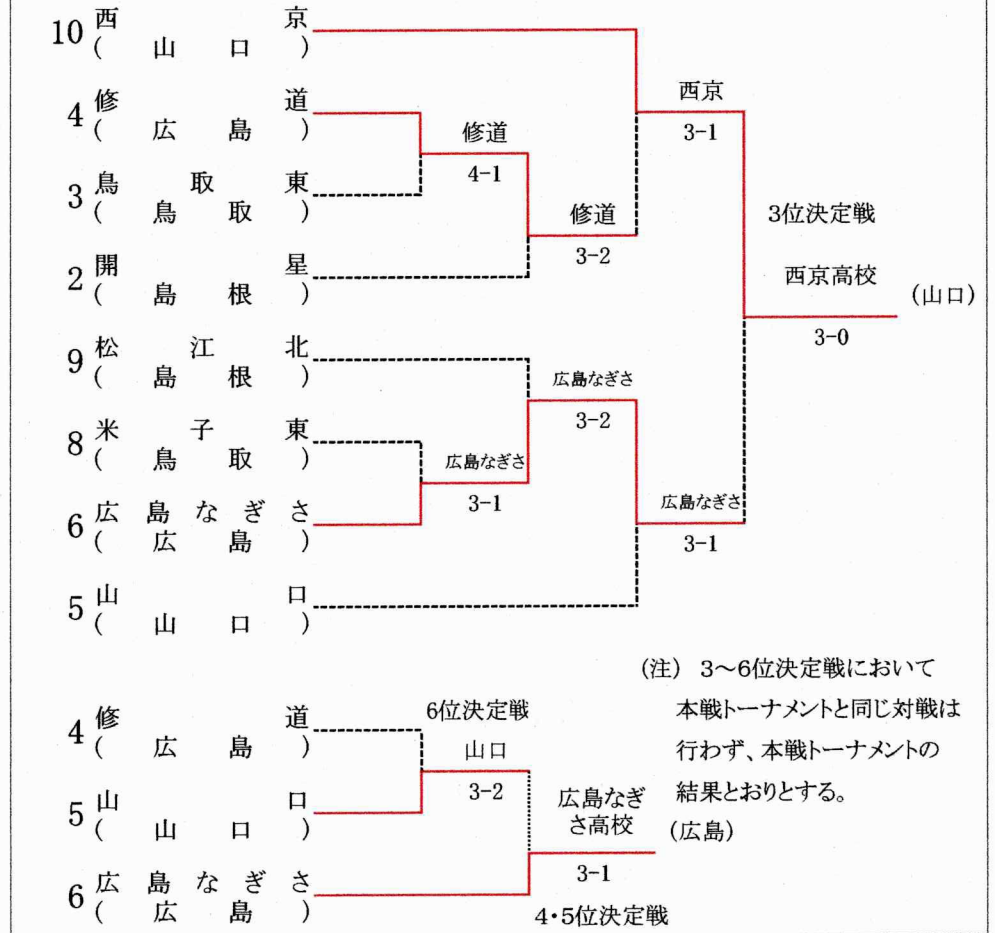

第42回全国選抜高校テニス大会中国地区大会

(R01. 11/16, 17 岡山県備前テニスセンター)

【男子本戦トーナメント】

《順位》

- 1位 岡山理大附属高校(岡山)
- 2位 関西高校(岡山)
- 3位 西京高校(山口)
- 4位 広島なぎさ高校(広島)
- 5位 山口高校(山口)
- 6位 修道高校(広島)

【男子3～6位決定戦】

レフェリー
中村 哲

第42回全国選抜高校テニス大会中国地区大会

(R01. 11/16, 17 岡山県備前テニスセンター)

【女子本戦トーナメント】

《順位》

- 1位 野田学園高校(山口)
- 2位 岡山学芸館高校(岡山)
- 3位 山陽女子高校(岡山)
- 4位 安田女子高校(広島)
- 5位 西京高校(山口)
- 6位 美鈴が丘高校(広島)

【女子3～6位決定戦】

(注) 3～6位決定戦において
本戦トーナメントと同じ対戦は
行わず、本戦トーナメントの
結果とおりとす。