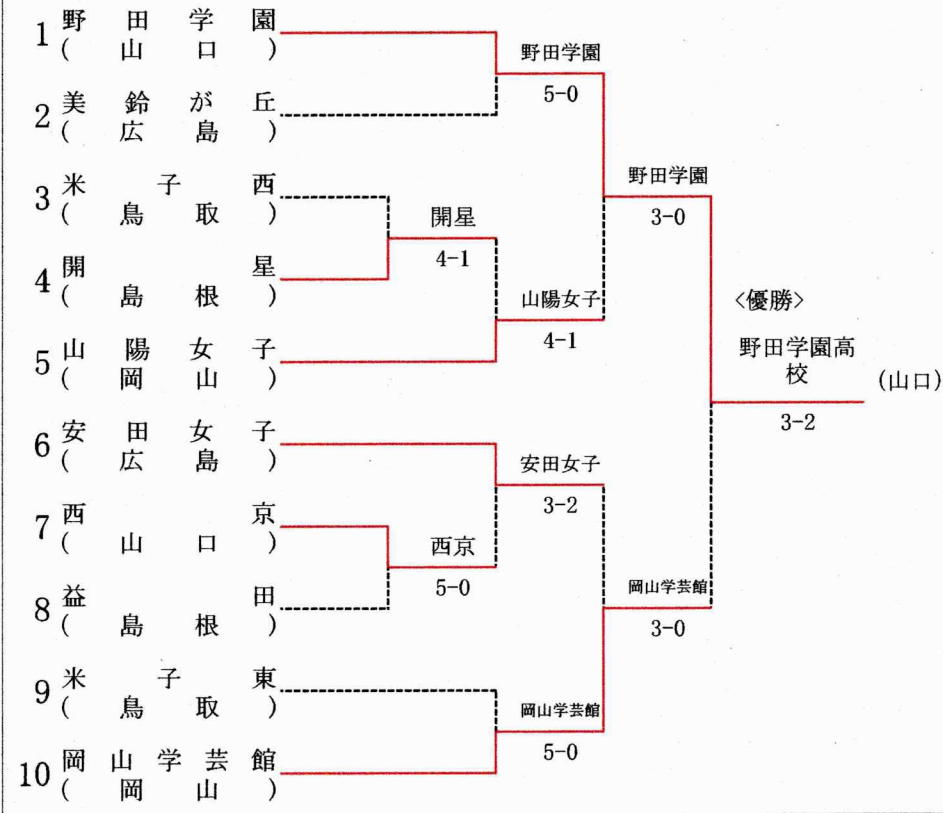

第42回全国選抜高校テニス大会中国地区大会

(R01. 11/16, 17 岡山県備前テニスセンター)

【男子本戦トーナメント】

《順位》

- 1位 岡山理大附属高校(岡山)
- 2位 関西高校(岡山)
- 3位 西京高校(山口)
- 4位 広島なぎさ高校(広島)
- 5位 山口高校(山口)
- 6位 修道高校(広島)

【男子3～6位決定戦】

レフェリー
中村 哲

第42回全国選抜高校テニス大会中国地区大会

(R01. 11/16, 17 岡山県備前テニスセンター)

【女子本戦トーナメント】

《順位》

- 1位 野田学園高校(山口)
- 2位 岡山学芸館高校(岡山)
- 3位 山陽女子高校(岡山)
- 4位 安田女子高校(広島)
- 5位 西京高校(山口)
- 6位 美鈴が丘高校(広島)

【女子3～6位決定戦】

(注) 3～6位決定戦において
本戦トーナメントと同じ対戦は
行わず、本戦トーナメントの
結果とおりとす。