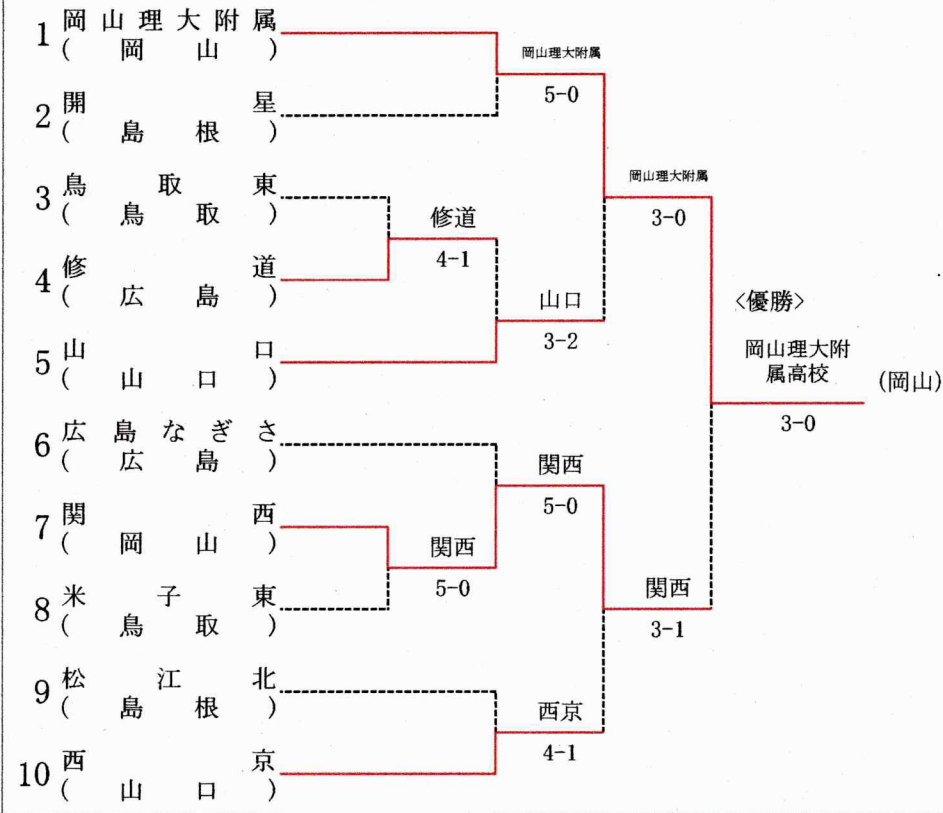

第42回全国選抜高校テニス大会中国地区大会

(R01. 11/16, 17 岡山県備前テニスセンター)

【男子本戦トーナメント】

《順位》

- 1位 岡山理大附属高校(岡山)
- 2位 関西高校(岡山)
- 3位 西京高校(山口)
- 4位 広島なぎさ高校(広島)
- 5位 山口高校(山口)
- 6位 修道高校(広島)

【男子3～6位決定戦】

レフェリー
中村 哲

第42回全国選抜高校テニス大会中国地区大会

(R01. 11/16, 17 岡山県備前テニスセンター)

【女子本戦トーナメント】

《順位》

- 1位 野田学園高校(山口)
- 2位 岡山学芸館高校(岡山)
- 3位 山陽女子高校(岡山)
- 4位 安田女子高校(広島)
- 5位 西京高校(山口)
- 6位 美鈴が丘高校(広島)

【女子3～6位決定戦】

(注) 3～6位決定戦において
本戦トーナメントと同じ対戦は
行わず、本戦トーナメントの
結果とおりとす。