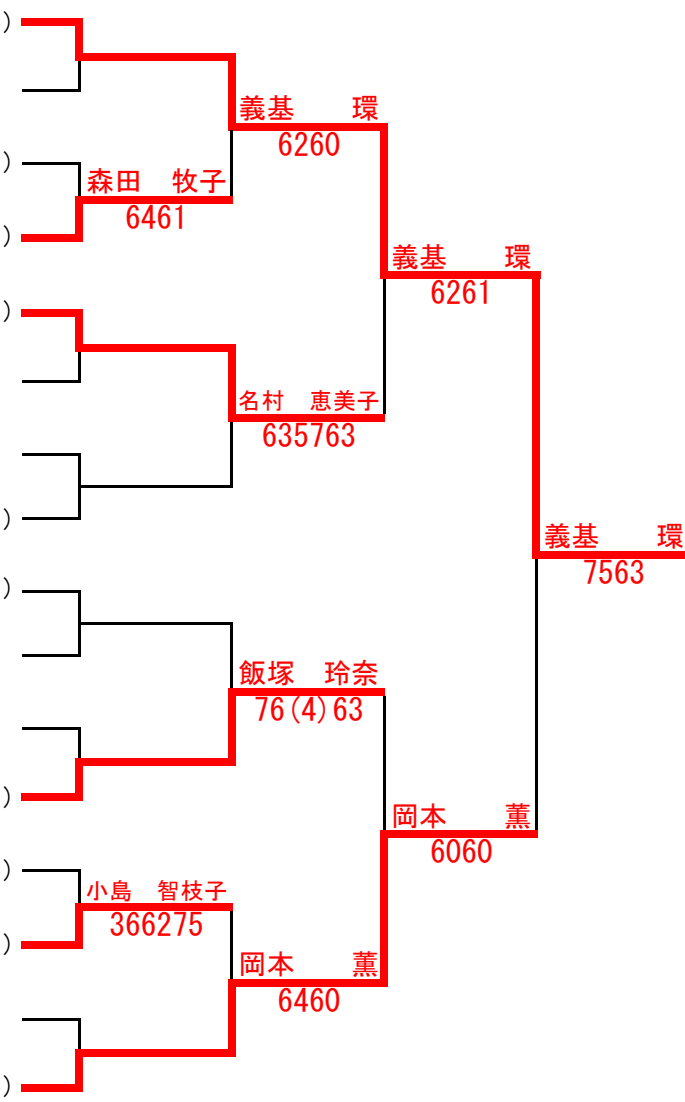

40歳女子シングルス

Seed	No	登録番号	選手名	所属名
①	1	L0018506	義基 環	(三重グリーンTC)
	2		Bye	
	3	L0019169	岩本 明美	(STEVE)
	4	L0012283	森田 牧子	(立川市テニス連盟)
④	5	L0011348	名村 恵美子	(テニスTEAM240)
	6		Bye	
	7		Bye	
	8	L0018973	阿部 亜紀	(小田急藤沢テニスガーデン)
	9	L0012708	吉村 美央	(NCB)
	10		Bye	
	11		Bye	
③	12	L0012620	飯塚 玲奈	(武蔵野市テニス連盟)
	13	L0018994	雨宮 千果	(日野市テニス協会)
	14	L0019283	小島 智枝子	(あわっこくらぶ)
	15		Bye	
②	16	L0012611	岡本 薫	(TEAM WISE)

Seeded Players

- ①義基 環 ②岡本 薫 ③飯塚 玲奈 ④名村 恵美子