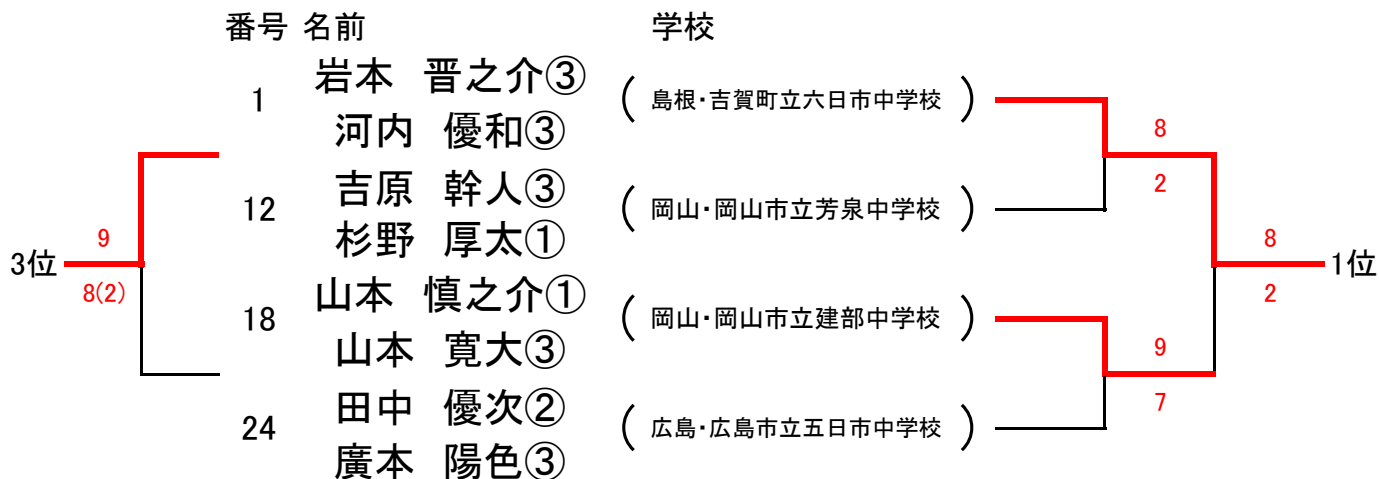

第45回全国中学生テニス選手権大会中国地区予選

●男子ダブルス(1~4位)