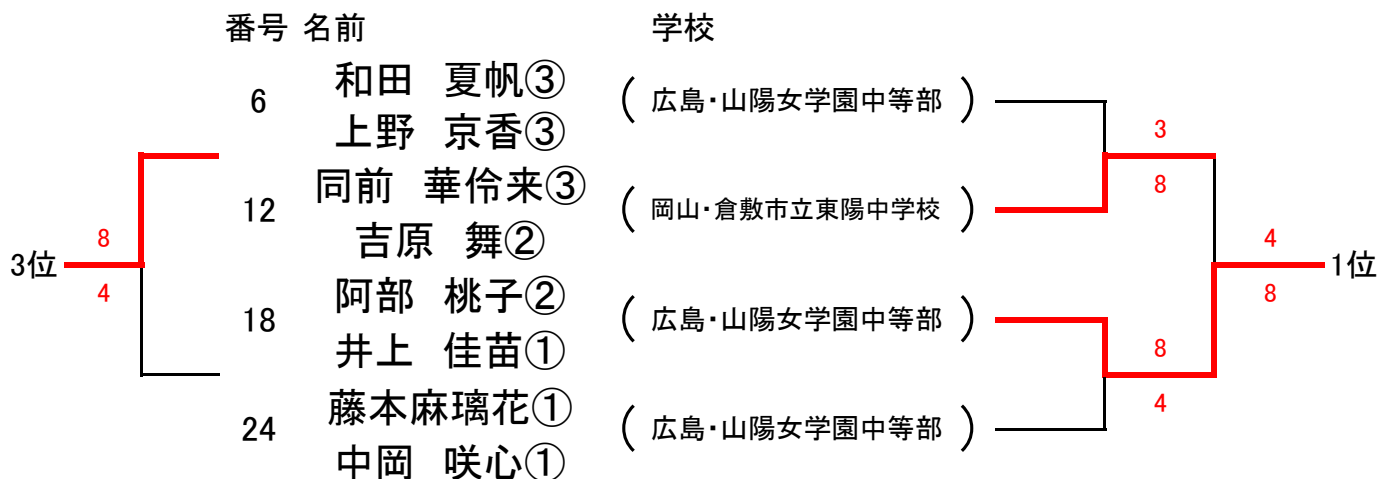

第45回全国中学生テニス選手権大会中国地区予選

●女子ダブルス(1~4位)

■男子ダブルス順位

順位	番号	名前①	名前②	学校
1位	1	岩本 晋之介③	河内 優和③	(島根・吉賀町立六日市中学校)
2位	18	山本 慎之介①	山本 寛大③	(岡山・岡山市立建部中学校)
3位	12	吉原 幹人③	杉野 厚太①	(岡山・岡山市立芳泉中学校)
4位	24	田中 優次②	廣本 陽色③	(広島・広島市立五日市中学校)

■女子ダブルス順位

順位	番号	名前①	名前②	学校
1位	18	阿部 桃子②	井上 佳苗①	(広島・山陽女学園中等部)
2位	12	同前 華伶来③	吉原 舞②	(岡山・倉敷市立東陽中学校)
3位	6	和田 夏帆③	上野 京香③	(広島・山陽女学園中等部)
4位	24	藤本麻璃花①	中岡 咲心①	(広島・山陽女学園中等部)