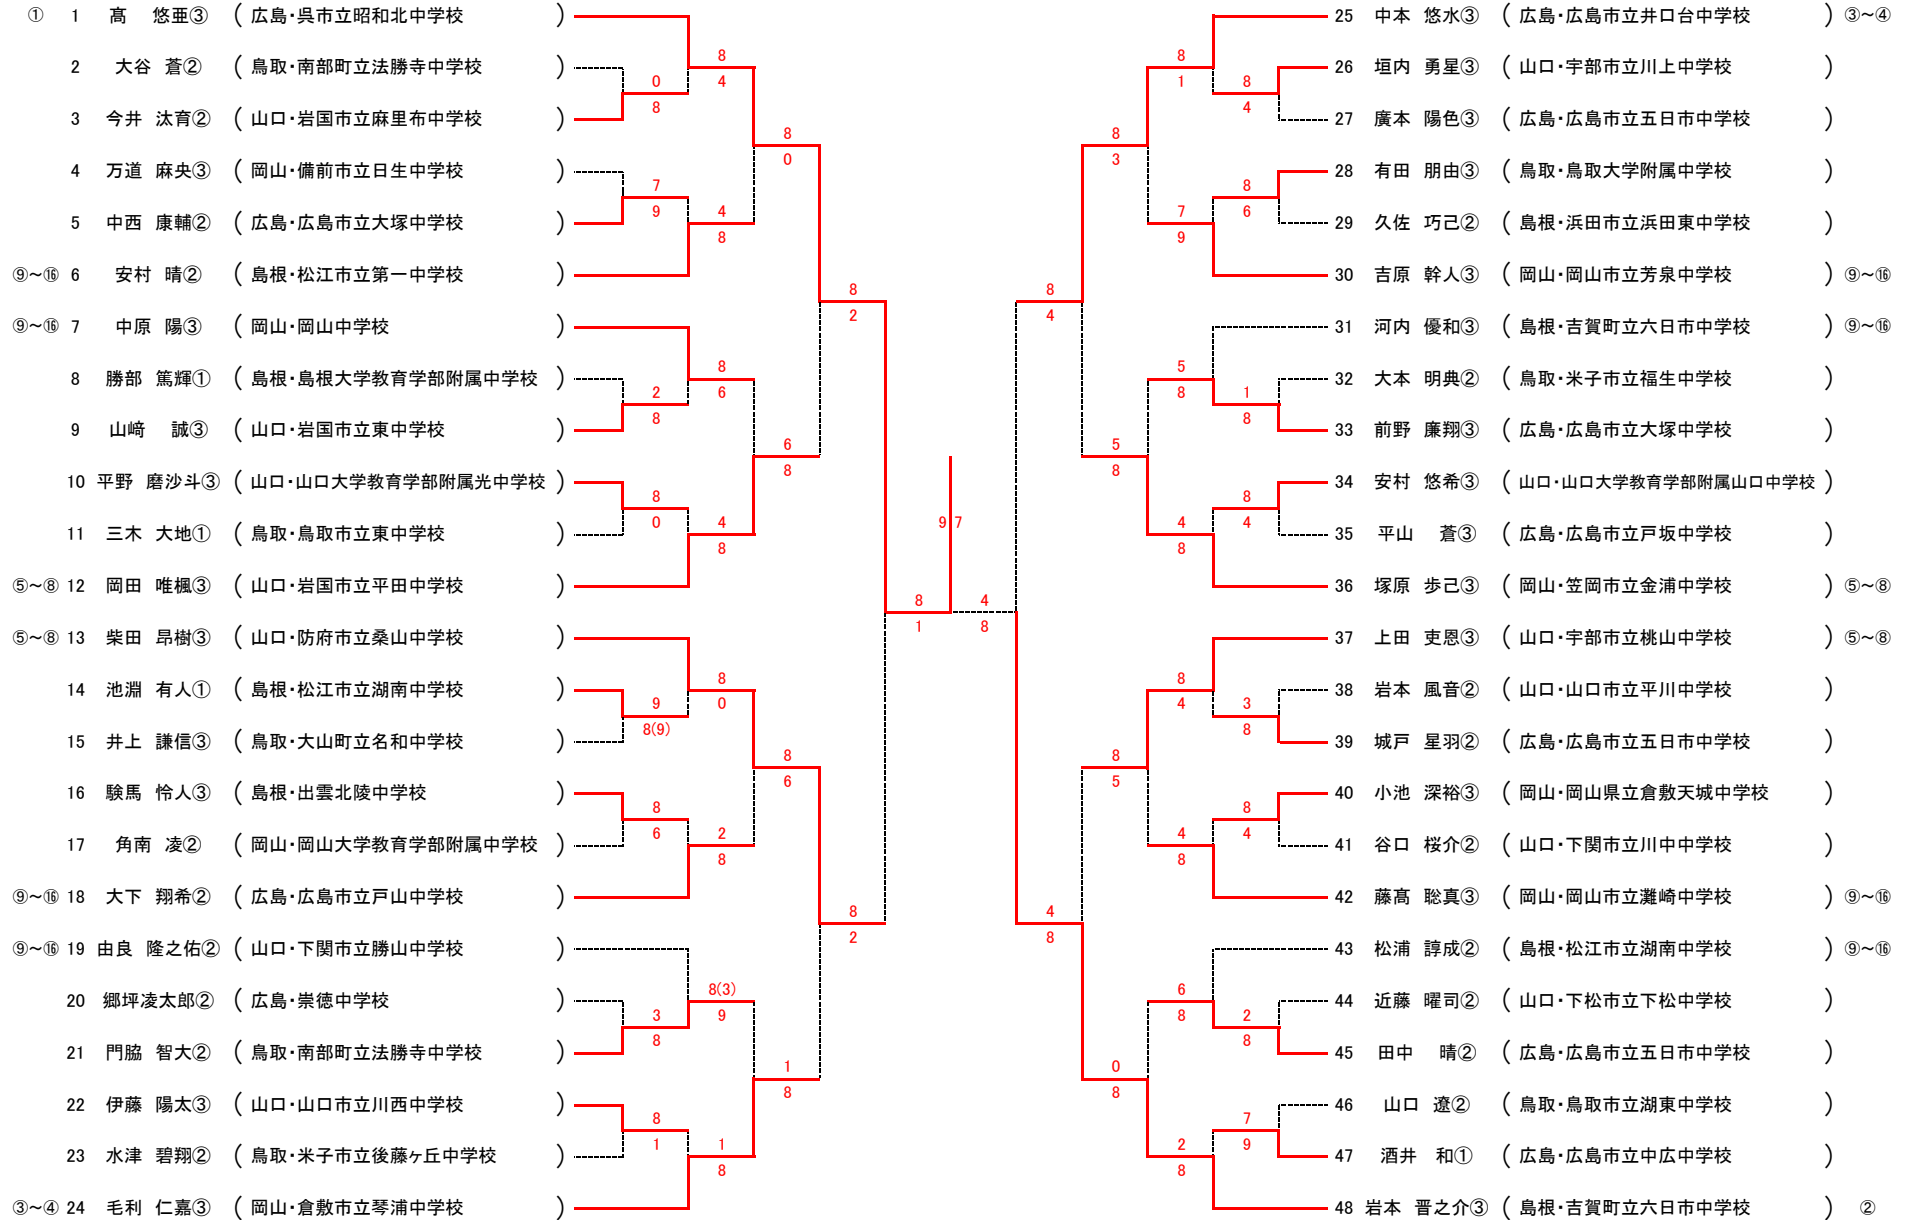

第45回全国中学生テニス選手権大会中国地区予選 男子シングルス

第45回全国中学生テニス選手権大会中国地区予選

●男子シングルス(1~4位)

	番号	名前	学校		
	1	高 悠亜③	(広島・呉市立昭和北中学校)		1位
3位	13	柴田 昂樹③	(山口・防府市立桑山中学校)		
	25	中本 悠水③	(広島・広島市立井口台中学校)		
	48	岩本 晋之介③	(島根・吉賀町立六日市中学校)		

●男子シングルス(5~8位)

	番号	名前	学校		
	12	岡田 唯楓③	(山口・岩国市立平田中学校)		5位
7位	24	毛利 仁嘉③	(岡山・倉敷市立琴浦中学校)		
	36	塚原 歩己③	(岡山・笠岡市立金浦中学校)		
	37	上田 吏恩③	(山口・宇部市立桃山中学校)		

■男子シングルス順位

	番号	名前	学校
1位	1	高 悠亜③	(広島・呉市立昭和北中学校)
2位	48	岩本 晋之介③	(島根・吉賀町立六日市中学校)
3位	25	中本 悠水③	(広島・広島市立井口台中学校)
4位	13	柴田 昂樹③	(山口・防府市立桑山中学校)
5位	24	毛利 仁嘉③	(岡山・倉敷市立琴浦中学校)
6位	37	上田 吏恩③	(山口・宇部市立桃山中学校)
7位	36	塚原 歩己③	(岡山・笠岡市立金浦中学校)
8位	12	岡田 唯楓③	(山口・岩国市立平田中学校)