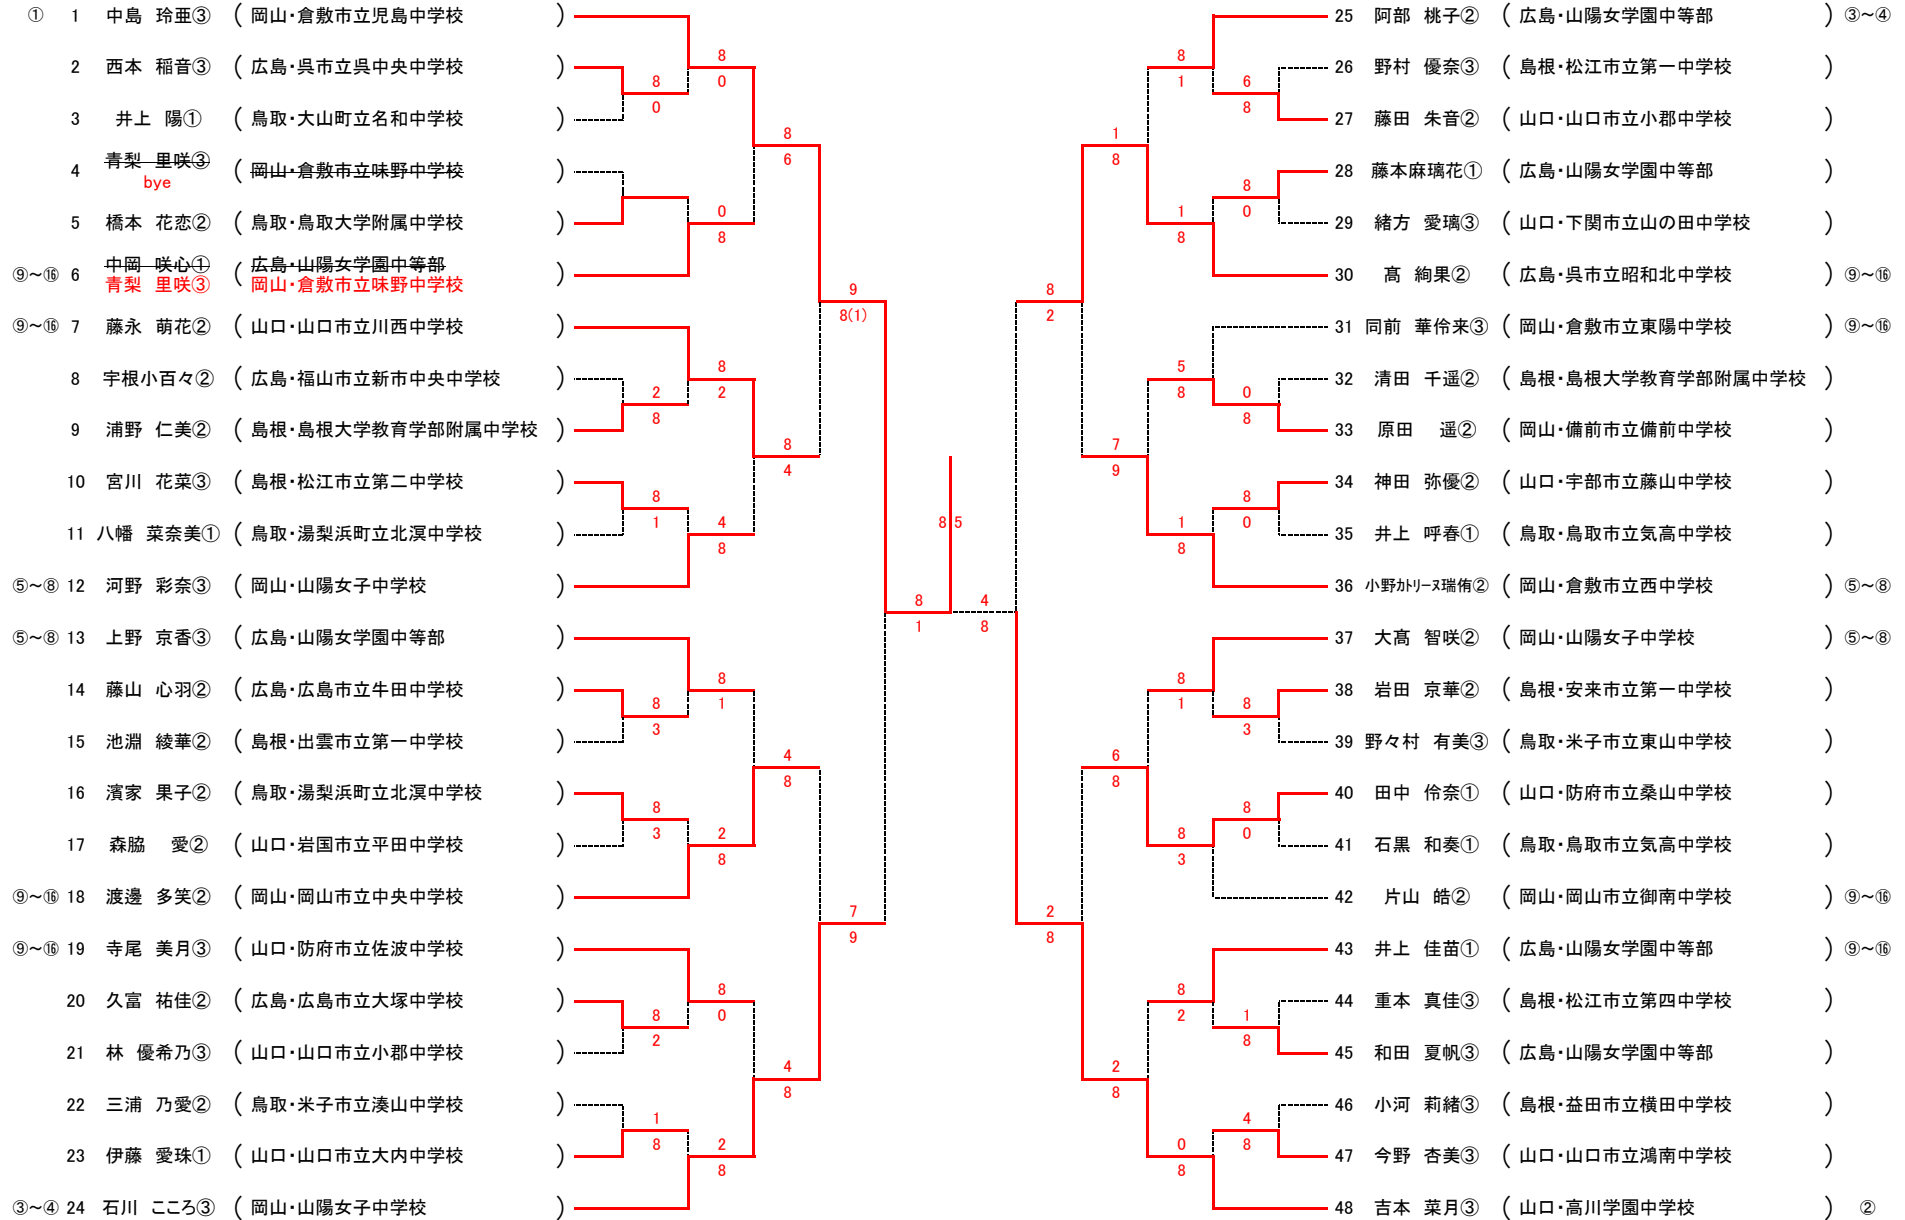

第45回全国中学生テニス選手権大会中国地区予選 女子シングルス

第45回全国中学生テニス選手権大会中国地区予選

●女子シングルス(1~4位)

番号	名前	学校
1	中島 玲亜③	(岡山・倉敷市立児島中学校)
24	石川 ころろ③	(岡山・山陽女子中学校)
30	高 絢果②	(広島・呉市立昭和北中学校)
48	吉本 菜月③	(山口・高川学園中学校)

3位 (5, 8) vs 1位 (8, 1, 4, 8, 5)

●女子シングルス(5~8位)

番号	名前	学校
7	藤永 萌花②	(山口・山口市立川西中学校)
18	渡邊 多笑②	(岡山・岡山市立中央中学校)
36	小野カトリーヌ瑞侑②	(岡山・倉敷市立西中学校)
40	田中 伶奈①	(山口・防府市立桑山中学校)

7位 (W.O.) vs 5位 (8, 3, 5, 8, 4)

■女子シングルス順位

順位	番号	名前	学校
1位	1	中島 玲亜③	(岡山・倉敷市立児島中学校)
2位	48	吉本 菜月③	(山口・高川学園中学校)
3位	30	高 絢果②	(広島・呉市立昭和北中学校)
4位	24	石川 ころろ③	(岡山・山陽女子中学校)
5位	40	田中 伶奈①	(山口・防府市立桑山中学校)
6位	7	藤永 萌花②	(山口・山口市立川西中学校)
7位	18	渡邊 多笑②	(岡山・岡山市立中央中学校)
8位	36	小野カトリーヌ瑞侑②	(岡山・倉敷市立西中学校)