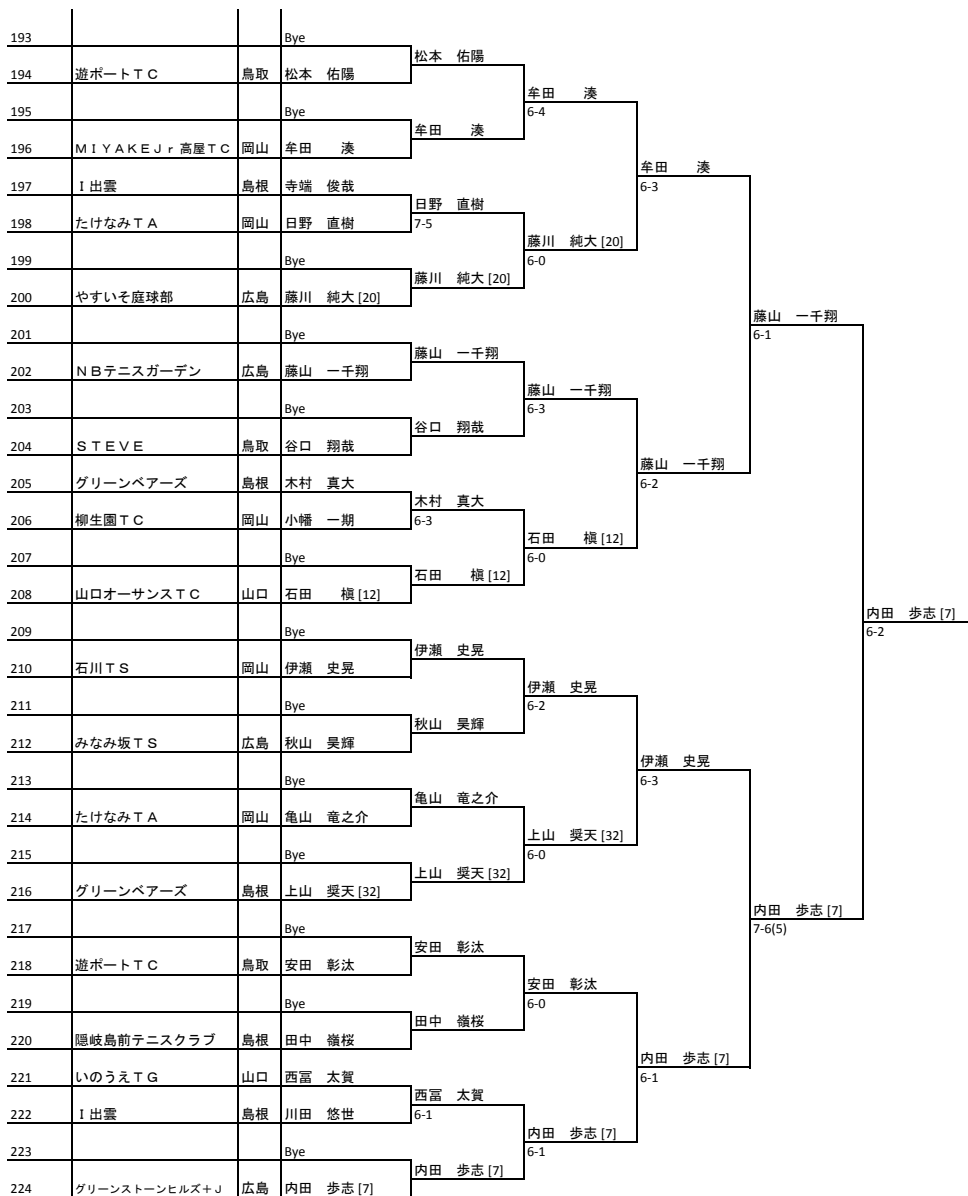

大嶋 巧翔 [11]
6-2

大嶋 巧翔 [11]
6-0

大嶋 巧翔 [11]
6-2

渡邊 葉太 [29]
6-0

宮本 浩弥 [6]
6-0

宮本 浩弥 [6]
6-1

宮本 浩弥 [6]
6-1

161					Bye	
162	グリーンベアーズ	島根	角田 樹	角田 樹		
163					Bye	
164	ツルガハマTC	山口	森永 陽大	森永 陽大	6-4	
165					Bye	
166	グリーンベアーズ	島根	錦織 陽太	錦織 陽太		渡辺 咲玖 [21]
167					Bye	
168	NBテニスガーデン	広島	渡辺 咲玖 [21]	渡辺 咲玖 [21]	6-0	
169					Bye	
170	TC ART	岡山	小野田 陽太	小野田 陽太		中島 瑠人 [15]
171					Bye	
172	風の国TC Jr	島根	吉田 涼	吉田 涼	6-0	
173	Tension	広島	升谷 康佑	原 俊輔		6-1
174	さくらSSC	島根	原 俊輔	原 俊輔	6-0	
175					Bye	
176	every TC	岡山	中島 瑠人 [15]	中島 瑠人 [15]	6-1	
177					Bye	
178	風の国TC Jr	島根	古田 真拓	古田 真拓		中島 瑠人 [15]
179					Bye	
180	いのうえTG	山口	古賀 紹護	古賀 紹護	6-0	
181					Bye	
182	アポロTC	鳥取	足立 京之介	足立 京之介		6-3
183					Bye	
184	グリーンベアーズ	島根	渡部 朔也 [28]	渡部 朔也 [28]	6-0	
185					Bye	
186	ツルガハマTC	山口	橋本 詠哉	橋本 詠哉		7-6(6)
187					Bye	
188	グリーンベアーズ	島根	小桜 空芽	小桜 空芽	7-6(6)	
189	アポロTC	鳥取	山崎 大麓	山崎 大麓		6-1
190	TOOAテニススクール Jr	島根	牧野 開大	牧野 開大	6-0	
191					Bye	
192	サニーTS	鳥取	岸田 拓真 [4]	岸田 拓真 [4]	6-2	

大嶋 巧翔 [11]
6-4

中島 瑠人 [15]
6-2

中島 瑠人 [15]
7-6(4)

岸田 拓真 [4]
7-6(6)

岩井 惺 [2]
6-0

225			Bye			
226	サニーＴＳ	鳥取	赤井 駿斗	赤井 駿斗		
227			Bye		岩田 銀治	
228	グリーンベアーズ	鳥根	岩田 銀治	岩田 銀治	7-5	
229	やすいそ庭球部	広島	山本 蓮			田中 蓮斗 [19]
230	ＵＭＥＺＵＪｒ ＴＴ	鳥根	安立 紳平	安立 紳平	6-0	
231			Bye			田中 蓮斗 [19]
232	カトウＴＣ	山口	田中 蓮斗 [19]	田中 蓮斗 [19]	6-3	
233			Bye			信原 世昂
234	庭球館	広島	信原 世昂	信原 世昂	7-6(2)	
235			Bye			信原 世昂
236	ＴＯＯＡテニススクールＪｒ	鳥根	金山 祐大	金山 祐大	6-0	
237	山口テニスアカデミー	山口	長谷川 和真	長谷川 和真		信原 世昂
238	広瀬ＴＣ	鳥根	山崎 琥太郎	山崎 琥太郎	6-0	
239			Bye			長谷川 和真
240	境港ジュニア	鳥取	中田 優太 [16]	中田 優太 [16]	6-2	
241			Bye			岩井 愷 [2]
242	ラストットＴＣ	岡山	角南 叶多	角南 叶多		6-0
243			Bye			岩井 愷 [2]
244	ＴＯＯＡテニススクールＪｒ	鳥根	堀山 怜司	堀山 怜司	6-1	
245			Bye			幡原 創 [25]
246	ラストットＴＣ	岡山	海老沼 竜乃介	海老沼 竜乃介	7-6(5)	
247			Bye			幡原 創 [25]
248	グリーンベアーズ	鳥根	幡原 創 [25]	幡原 創 [25]	7-5	
249			Bye			岩井 愷 [2]
250	アポロＴＣ	鳥取	柳生 拓磨	柳生 拓磨		6-0
251			Bye			岩井 愷 [2]
252	グリーンベアーズ	鳥根	岡本 和真	岡本 和真	6-3	
253	いのうえＴＧ	山口	山本 直生			岩井 愷 [2]
254	倉敷市ジュニアＴＣ	岡山	佐藤 陽人	佐藤 陽人	6-2	
255			Bye			岩井 愷 [2]
256	やすいそ庭球部	広島	岩井 愷 [2]	岩井 愷 [2]	6-0	