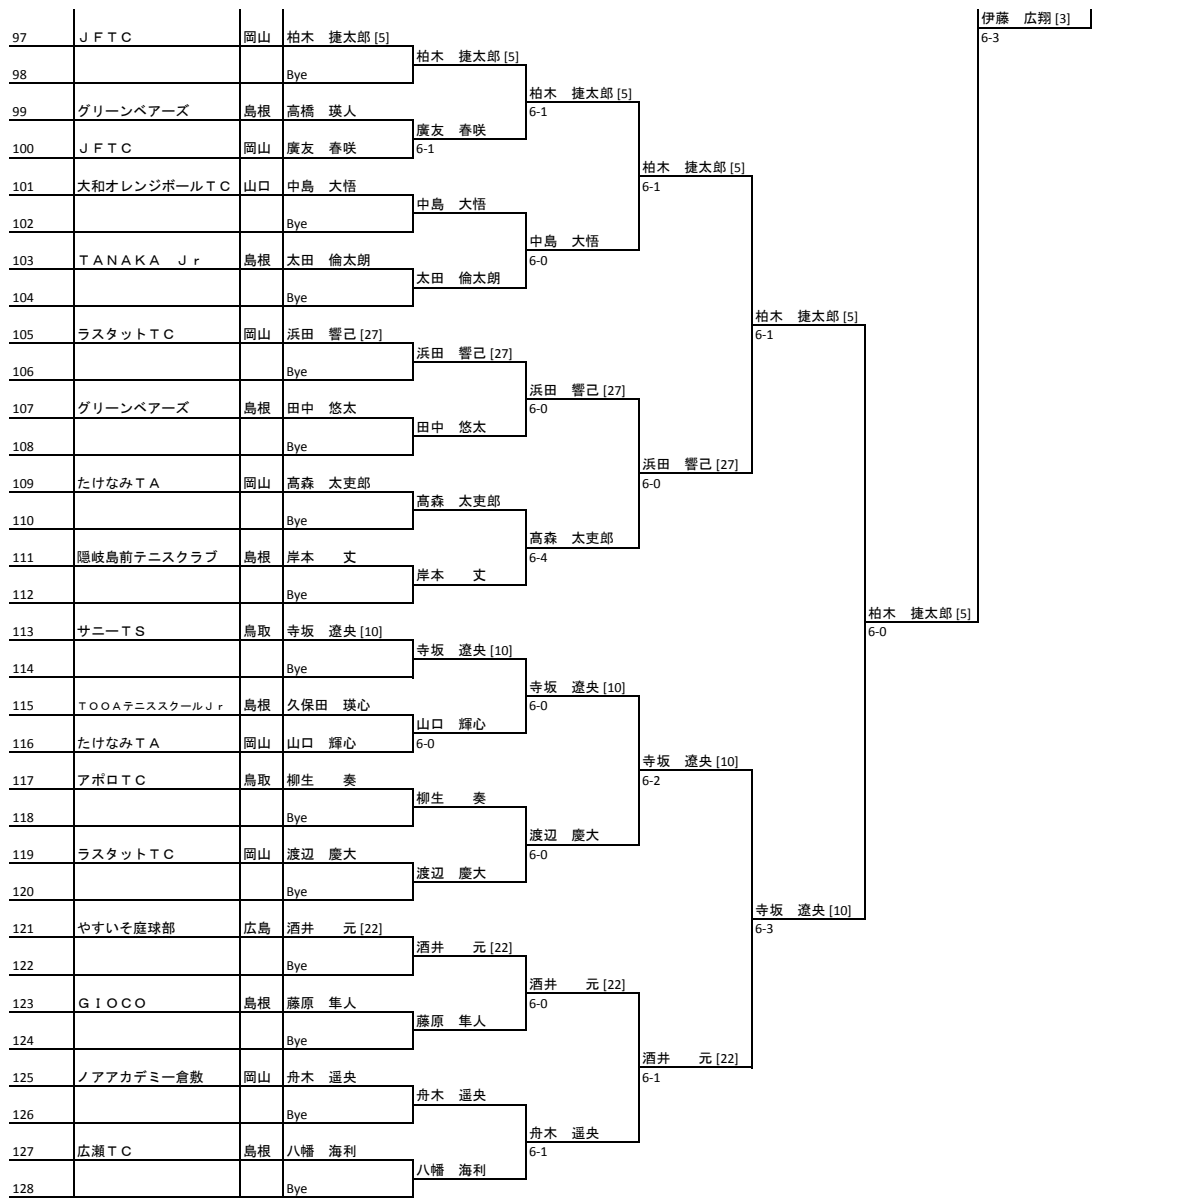

65	たけなみＴＡ	岡山	伊藤 広翔 [3]	伊藤 広翔 [3]	伊藤 広翔 [3]	6-2	伊藤 広翔 [3]	6-0	伊藤 広翔 [3]	6-1	伊藤 広翔 [3]	6-0	伊藤 広翔 [3]	6-0	伊藤 広翔 [3]	6-3
66			Bye	伊藤 広翔 [3]												
67	やすいそ庭球部	広島	弓井 柊二	弓井 柊二												
68	レノファ山口	山口	久保田 悠斗	弓井 柊二	6-1	伊藤 広翔 [3]	6-0	伊藤 広翔 [3]	6-1	伊藤 広翔 [3]	6-0	伊藤 広翔 [3]	6-0	伊藤 広翔 [3]	6-3	
69	山口テニスアカデミー	山口	弥益 圭佑	弥益 圭佑	伊藤 広翔 [3]	6-0	伊藤 広翔 [3]	6-0	伊藤 広翔 [3]	6-1	伊藤 広翔 [3]	6-0	伊藤 広翔 [3]	6-0	伊藤 広翔 [3]	6-3
70			Bye	弥益 圭佑	伊藤 広翔 [3]	6-0	伊藤 広翔 [3]	6-0	伊藤 広翔 [3]	6-1	伊藤 広翔 [3]	6-0	伊藤 広翔 [3]	6-0	伊藤 広翔 [3]	6-3
71	TANAKA Jr	島根	山根 諒大	山根 諒大	伊藤 広翔 [3]	6-0	伊藤 広翔 [3]	6-0	伊藤 広翔 [3]	6-1	伊藤 広翔 [3]	6-0	伊藤 広翔 [3]	6-0	伊藤 広翔 [3]	6-3
72			Bye	山根 諒大	伊藤 広翔 [3]	6-0	伊藤 広翔 [3]	6-0	伊藤 広翔 [3]	6-1	伊藤 広翔 [3]	6-0	伊藤 広翔 [3]	6-0	伊藤 広翔 [3]	6-3
73	every TC	岡山	溝手 倫太郎 [31]	溝手 倫太郎 [31]	伊藤 広翔 [3]	6-1	伊藤 広翔 [3]	6-0	伊藤 広翔 [3]	6-1	伊藤 広翔 [3]	6-0	伊藤 広翔 [3]	6-0	伊藤 広翔 [3]	6-3
74			Bye	溝手 倫太郎 [31]	伊藤 広翔 [3]	6-0	伊藤 広翔 [3]	6-0	伊藤 広翔 [3]	6-1	伊藤 広翔 [3]	6-0	伊藤 広翔 [3]	6-0	伊藤 広翔 [3]	6-3
75	NBテニスガーデン	広島	中島 綾也	中島 綾也	伊藤 広翔 [3]	6-0	伊藤 広翔 [3]	6-0	伊藤 広翔 [3]	6-1	伊藤 広翔 [3]	6-0	伊藤 広翔 [3]	6-0	伊藤 広翔 [3]	6-3
76			Bye	中島 綾也	伊藤 広翔 [3]	6-0	伊藤 広翔 [3]	6-0	伊藤 広翔 [3]	6-1	伊藤 広翔 [3]	6-0	伊藤 広翔 [3]	6-0	伊藤 広翔 [3]	6-3
77	いのうえTG	山口	丸山 叶人	丸山 叶人	伊藤 広翔 [3]	6-0	伊藤 広翔 [3]	6-0	伊藤 広翔 [3]	6-1	伊藤 広翔 [3]	6-0	伊藤 広翔 [3]	6-0	伊藤 広翔 [3]	6-3
78			Bye	丸山 叶人	伊藤 広翔 [3]	6-0	伊藤 広翔 [3]	6-0	伊藤 広翔 [3]	6-1	伊藤 広翔 [3]	6-0	伊藤 広翔 [3]	6-0	伊藤 広翔 [3]	6-3
79	サニーTS	鳥取	後藤 大地	後藤 大地	伊藤 広翔 [3]	6-4	伊藤 広翔 [3]	6-0	伊藤 広翔 [3]	6-1	伊藤 広翔 [3]	6-0	伊藤 広翔 [3]	6-0	伊藤 広翔 [3]	6-3
80			Bye	後藤 大地	伊藤 広翔 [3]	6-4	伊藤 広翔 [3]	6-0	伊藤 広翔 [3]	6-1	伊藤 広翔 [3]	6-0	伊藤 広翔 [3]	6-0	伊藤 広翔 [3]	6-3
81	山口オーサンスTC	山口	宇野 碧致 [13]	宇野 碧致 [13]	伊藤 広翔 [3]	6-0	伊藤 広翔 [3]	6-0	伊藤 広翔 [3]	6-1	伊藤 広翔 [3]	6-0	伊藤 広翔 [3]	6-0	伊藤 広翔 [3]	6-3
82			Bye	宇野 碧致 [13]	伊藤 広翔 [3]	6-0	伊藤 広翔 [3]	6-0	伊藤 広翔 [3]	6-1	伊藤 広翔 [3]	6-0	伊藤 広翔 [3]	6-0	伊藤 広翔 [3]	6-3
83	遊ポートTC	鳥取	米本 叶芽	小桜 央雅	伊藤 広翔 [3]	7-6(3)	伊藤 広翔 [3]	6-0	伊藤 広翔 [3]	6-1	伊藤 広翔 [3]	6-0	伊藤 広翔 [3]	6-0	伊藤 広翔 [3]	6-3
84	グリーンベアーズ	島根	小桜 央雅	小桜 央雅	伊藤 広翔 [3]	6-1	伊藤 広翔 [3]	6-0	伊藤 広翔 [3]	6-1	伊藤 広翔 [3]	6-0	伊藤 広翔 [3]	6-0	伊藤 広翔 [3]	6-3
85	やすいそ庭球部	広島	高川 空澄	高川 空澄	伊藤 広翔 [3]	6-3	伊藤 広翔 [3]	6-0	伊藤 広翔 [3]	6-1	伊藤 広翔 [3]	6-0	伊藤 広翔 [3]	6-0	伊藤 広翔 [3]	6-3
86			Bye	高川 空澄	伊藤 広翔 [3]	6-3	伊藤 広翔 [3]	6-0	伊藤 広翔 [3]	6-1	伊藤 広翔 [3]	6-0	伊藤 広翔 [3]	6-0	伊藤 広翔 [3]	6-3
87	ミズノTS岩国	山口	坪倉 武光	坪倉 武光	伊藤 広翔 [3]	6-0	伊藤 広翔 [3]	6-0	伊藤 広翔 [3]	6-1	伊藤 広翔 [3]	6-0	伊藤 広翔 [3]	6-0	伊藤 広翔 [3]	6-3
88			Bye	坪倉 武光	伊藤 広翔 [3]	6-0	伊藤 広翔 [3]	6-0	伊藤 広翔 [3]	6-1	伊藤 広翔 [3]	6-0	伊藤 広翔 [3]	6-0	伊藤 広翔 [3]	6-3
89	みなみ坂TS	広島	住田 涼成 [24]	住田 涼成 [24]	伊藤 広翔 [3]	6-3	伊藤 広翔 [3]	6-0	伊藤 広翔 [3]	6-1	伊藤 広翔 [3]	6-0	伊藤 広翔 [3]	6-0	伊藤 広翔 [3]	6-3
90			Bye	住田 涼成 [24]	伊藤 広翔 [3]	6-3	伊藤 広翔 [3]	6-0	伊藤 広翔 [3]	6-1	伊藤 広翔 [3]	6-0	伊藤 広翔 [3]	6-0	伊藤 広翔 [3]	6-3
91	天満屋遊プラザ	岡山	金出地 洸太	金出地 洸太	伊藤 広翔 [3]	6-0	伊藤 広翔 [3]	6-0	伊藤 広翔 [3]	6-1	伊藤 広翔 [3]	6-0	伊藤 広翔 [3]	6-0	伊藤 広翔 [3]	6-3
92			Bye	金出地 洸太	伊藤 広翔 [3]	6-0	伊藤 広翔 [3]	6-0	伊藤 広翔 [3]	6-1	伊藤 広翔 [3]	6-0	伊藤 広翔 [3]	6-0	伊藤 広翔 [3]	6-3
93	風の国TCJr	島根	佐藤 宏祐	佐藤 宏祐	伊藤 広翔 [3]	6-2	伊藤 広翔 [3]	6-0	伊藤 広翔 [3]	6-1	伊藤 広翔 [3]	6-0	伊藤 広翔 [3]	6-0	伊藤 広翔 [3]	6-3
94			Bye	佐藤 宏祐	伊藤 広翔 [3]	6-2	伊藤 広翔 [3]	6-0	伊藤 広翔 [3]	6-1	伊藤 広翔 [3]	6-0	伊藤 広翔 [3]	6-0	伊藤 広翔 [3]	6-3
95	大和オレンジボールTC	山口	阿部 匠太郎	阿部 匠太郎	伊藤 広翔 [3]	6-0	伊藤 広翔 [3]	6-0	伊藤 広翔 [3]	6-1	伊藤 広翔 [3]	6-0	伊藤 広翔 [3]	6-0	伊藤 広翔 [3]	6-3
96			Bye	阿部 匠太郎	伊藤 広翔 [3]	6-0	伊藤 広翔 [3]	6-0	伊藤 広翔 [3]	6-1	伊藤 広翔 [3]	6-0	伊藤 広翔 [3]	6-0	伊藤 広翔 [3]	6-3