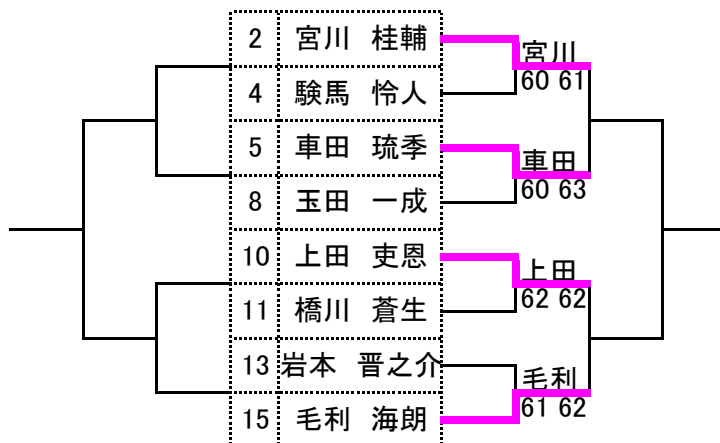

2018 JOCカップ選抜室内テニス大会 中国予選大会

順位表（5位以降の順位決定戦は雨天打ち切り）

男子シングルス順位表

	1	手嶋 海陽（岩国ジュニアTC・山口）
	2	三宅 悠介（関西高校・岡山）
	3	田中 謙太郎（広陵高校・広島）
	4	藤井 悠人（岡山理大附属高校・岡山）
	5 ┌ 8	桑原 樹（岡山理大附属高校・岡山）
		高 悠亜（UP.Set・広島）
		橋田 涼平（岡山理大附属高校・岡山）
		桑原 慶太（山口テニスアカデミー・山口）
	⑨ ┌ ⑫	宮川 桂輔（NBテニスガーデン・広島）
		車田 琉季（関西高校・岡山）
		上田 吏恩（大和オレンジボールTC・山口）
		毛利 海朗（岡山理大附属高校・岡山）
	⑬ ┌ ⑯	駿馬 怜人（出雲北陵中学校・島根）
		玉田 一成（米子北斗高校・鳥取）
		橋川 蒼生（鳥取東高校・鳥取）
		岩本 晋之介（吉賀町テニス連盟・島根）

補 欠

- ① 池畠 大生 (岡山理大附属高校 / 岡山)
- ② 柏木 悠太郎 (関西高校 / 岡山)
- (/)
- (/)

2018 JOCジュニアオリンピックカップ
 全日本ジュニア選抜室内テニス選手権大会
 中国予選大会

2018/9/8~9

女子シングルス

1R 2R SF F

①	1.	丸古 陽女	(やすいそ庭球部 / 広島)	丸古			
	2.	石川 こころ	(山陽女子中学校 / 岡山)	36 75 64	丸古		
	3.	横田 七帆	(開星高校 / 島根)	62 62	丸古		
	4.	上野 京香	(やすいそ庭球部 / 広島)	61 62	丸古		
④	5.	西村 菜月	(美鈴が丘高校 / 広島)	63 16 63	丸古		
	6.	吉本 菜月	(アルファTC / 山口)	61 61	丸古		
	7.	宗和 南波	(野田学園高校 / 山口)	62 63	丸古		
	8.	片山 美咲	(鳥取城北高校 / 鳥取)	62 60	丸古		
	9.	宮本 真有	(開星高校 / 島根)	62 62	丸古		
	10.	齋藤 優寧	(岡山学芸館高校 / 岡山)	62 61	丸古		
	11.	麻木 美南	(鳥取湖陵高校 / 鳥取)	75 64	丸古		
③	12.	井上 愛梨	(山口高校 / 山口)	60 60	丸古		
	13.	牧 由貴菜	(広陵高校 / 広島)	76(4) 36 75	丸古		
	14.	牛尾 真夕	(野田学園高校 / 山口)	63 57 61	丸古		
	15.	宇都宮 歩優	(野田学園高校 / 山口)	46 75 64	丸古		
②	16.	中島 玲亜	(TC ART / 岡山)	75 16 61	丸古		

補 欠

- ① 松井 志乃 (グリーンストーンヒルズ+J / 広島)
- ② 中島 亜希子 (美鈴が丘高校 / 広島)
- (/)
- (/)

選抜室内 男子 順位決定戦(5位以降の順位決定戦は雨天打ち切り)

本戦2R敗者による5~8位決定戦

3~4位決定戦

本戦1R敗者による9~16位決定戦

11~12位決定戦

15~16位決定戦

選抜室内 女子 順位決定戦(5位以降の順位決定戦は雨天打ち切り)

本戦2R敗者による5~8位決定戦

3~4位決定戦

本戦1R敗者による9~16位決定戦

11~12位決定戦

15~16位決定戦