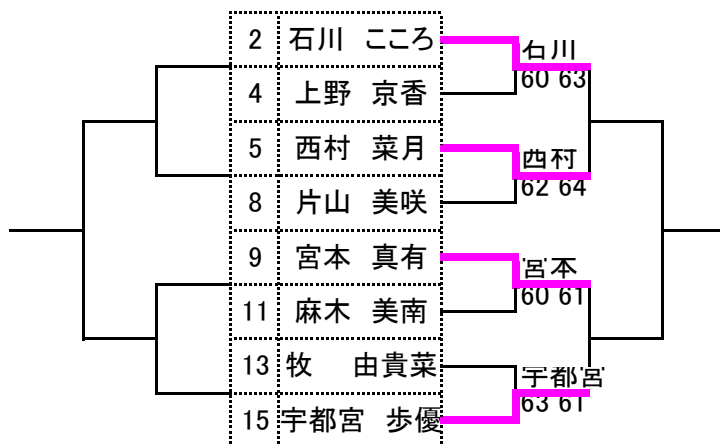

2018 JOCカップ選抜室内テニス大会 中国予選大会

順位表（5位以降の順位決定戦は雨天打ち切り）

男子シングルス順位表

	1	手嶋 海陽（岩国ジュニアTC・山口）
	2	三宅 悠介（関西高校・岡山）
	3	田中 謙太郎（広陵高校・広島）
	4	藤井 悠人（岡山理大附属高校・岡山）
	5 ┌ 8	桑原 樹（岡山理大附属高校・岡山）
		高 悠亜（UP.Set・広島）
		橋田 涼平（岡山理大附属高校・岡山）
		桑原 慶太（山口テニスアカデミー・山口）
	⑨ ┌ ⑫	宮川 桂輔（NBテニスガーデン・広島）
		車田 琉季（関西高校・岡山）
		上田 吏恩（大和オレンジボールTC・山口）
		毛利 海朗（岡山理大附属高校・岡山）
	⑬ ┌ ⑯	駿馬 怜人（出雲北陵中学校・島根）
		玉田 一成（米子北斗高校・鳥取）
		橋川 蒼生（鳥取東高校・鳥取）
		岩本 晋之介（吉賀町テニス連盟・島根）

補 欠

- ① 池畠 大生 (岡山理大附属高校 / 岡山)
- ② 柏木 悠太郎 (関西高校 / 岡山)
- (/)
- (/)

2018 JOCジュニアオリンピックカップ
 全日本ジュニア選抜室内テニス選手権大会
 中国予選大会

2018/9/8~9

女子シングルス

1R 2R SF F

①	1.	丸古 陽女	(やすいそ庭球部 / 広島)	丸古			
	2.	石川 こころ	(山陽女子中学校 / 岡山)	36 75 64	丸古		
	3.	横田 七帆	(開星高校 / 島根)	62 62	丸古		
	4.	上野 京香	(やすいそ庭球部 / 広島)	61 62	丸古		
④	5.	西村 菜月	(美鈴が丘高校 / 広島)	63 16 63	丸古		
	6.	吉本 菜月	(アルファTC / 山口)	61 61	丸古		
	7.	宗和 南波	(野田学園高校 / 山口)	62 63	丸古		
	8.	片山 美咲	(鳥取城北高校 / 鳥取)	62 60	丸古		
	9.	宮本 真有	(開星高校 / 島根)	62 62	丸古		
	10.	齋藤 優寧	(岡山学芸館高校 / 岡山)	62 61	丸古		
	11.	麻木 美南	(鳥取湖陵高校 / 鳥取)	75 64	丸古		
③	12.	井上 愛梨	(山口高校 / 山口)	60 60	丸古		
	13.	牧 由貴菜	(広陵高校 / 広島)	76(4) 36 75	丸古		
	14.	牛尾 真夕	(野田学園高校 / 山口)	63 57 61	丸古		
	15.	宇都宮 歩優	(野田学園高校 / 山口)	46 75 64	丸古		
②	16.	中島 玲亜	(TC ART / 岡山)	75 16 61	丸古		

補 欠

- ① 松井 志乃 (グリーンストーンヒルズ+J / 広島)
- ② 中島 亜希子 (美鈴が丘高校 / 広島)
- (/)
- (/)

選抜室内 男子 順位決定戦(5位以降の順位決定戦は雨天打ち切り)

本戦2R敗者による5~8位決定戦

3~4位決定戦

本戦1R敗者による9~16位決定戦

11~12位決定戦

15~16位決定戦

選抜室内 女子 順位決定戦(5位以降の順位決定戦は雨天打ち切り)

本戦2R敗者による5~8位決定戦

3~4位決定戦

本戦1R敗者による9~16位決定戦

11~12位決定戦

15~16位決定戦